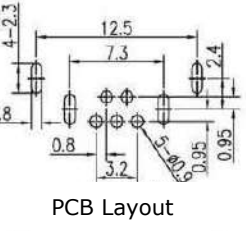

Automotive Mini USB 5P Connector

Horizontal R/A Type:

KMU02P050A

KMU04P0400

KMU02S050A

KMU02S050B

Vertical Type:

KMU02S051A