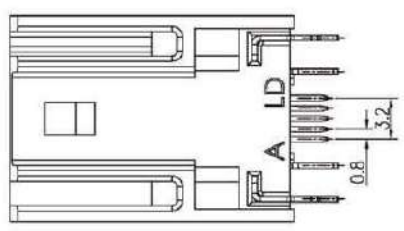

Automotive Mini USB 5P Connector

Horizontal R/A Type:

KMU02P050A

KMU04P0400

KMU02S050A

KMU02S050B

Vertical Type:

KMU02S051A