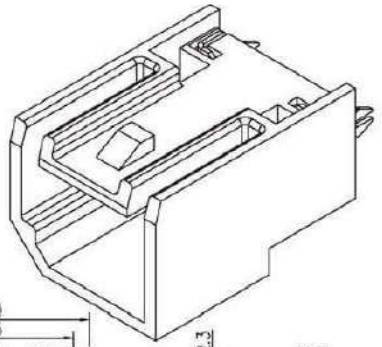

Automotive Mini USB 5P Connector

Horizontal R/A Type:

KMU02P050A

KMU04P0400

KMU02S050A

KMU02S050B

Vertical Type:

KMU02S051A