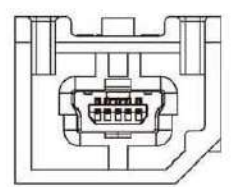

Automotive Mini USB 5P Connector

Horizontal R/A Type:

KMU02P050A

KMU04P0400

KMU02S050A

KMU02S050B

Vertical Type:

KMU02S051A