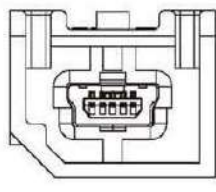

Automotive Mini USB 5P Connector

Horizontal R/A Type:

KMU02P050A

KMU04P0400

KMU02S050A

KMU02S050B

Vertical Type:

KMU02S051A