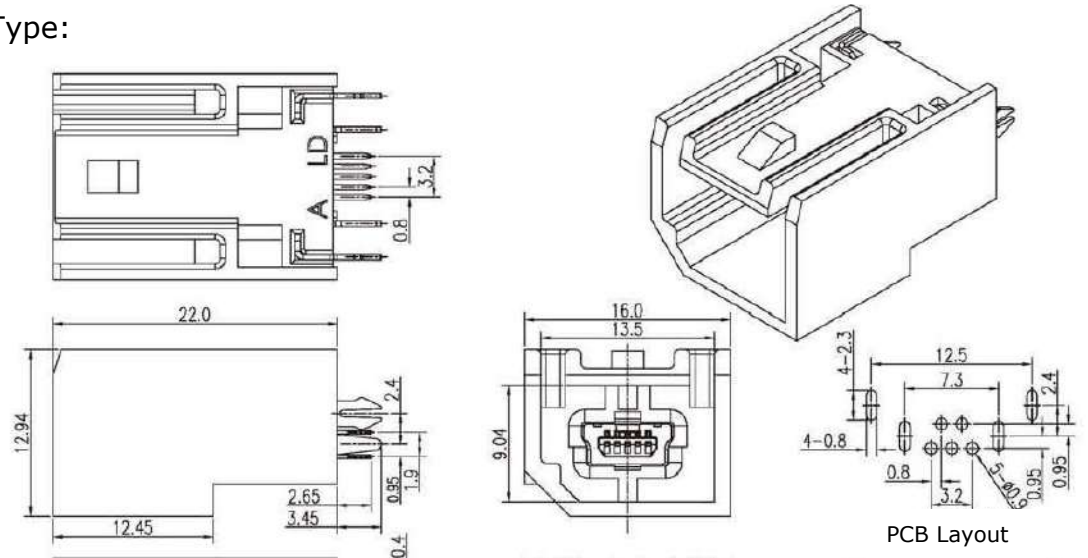

Automotive Mini USB 5P Connector

Horizontal R/A Type:

KMU02P050A

KMU04P0400

KMU02S050A

KMU02S050B

Vertical Type:

KMU02S051A