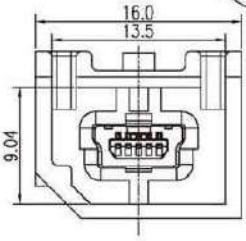

Automotive Mini USB 5P Connector

Horizontal R/A Type:

KMU02P050A

KMU04P0400

KMU02S050A

KMU02S050B

Vertical Type:

KMU02S051A