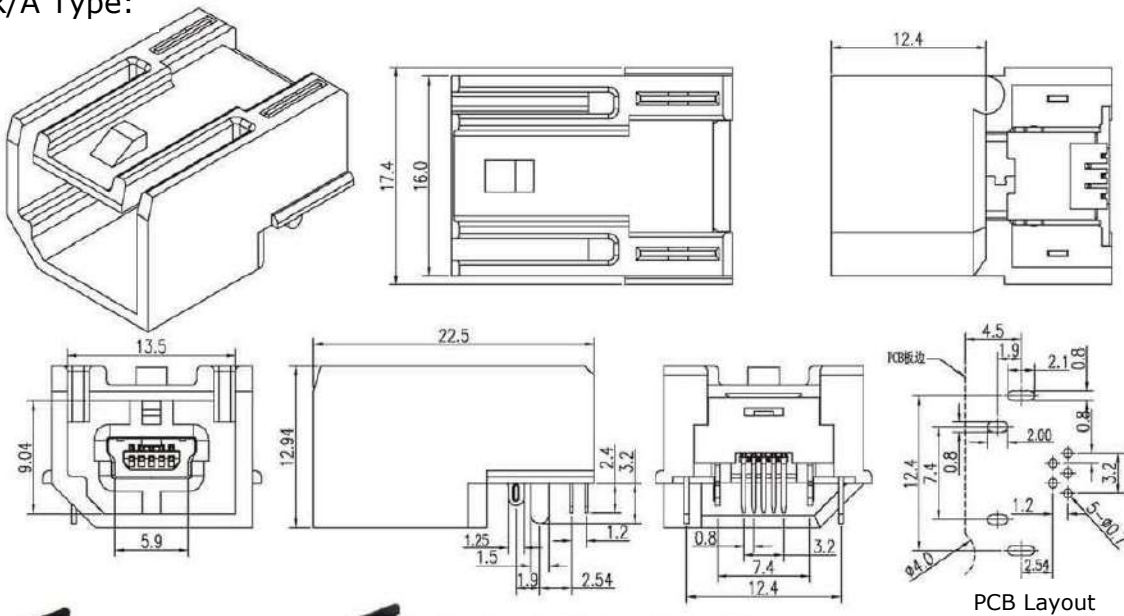

Automotive Mini USB 5P Connector

Horizontal R/A Type:

KMU02P050A

KMU04P0400

KMU02S050A

KMU02S050B

Vertical Type:

KMU02S051A